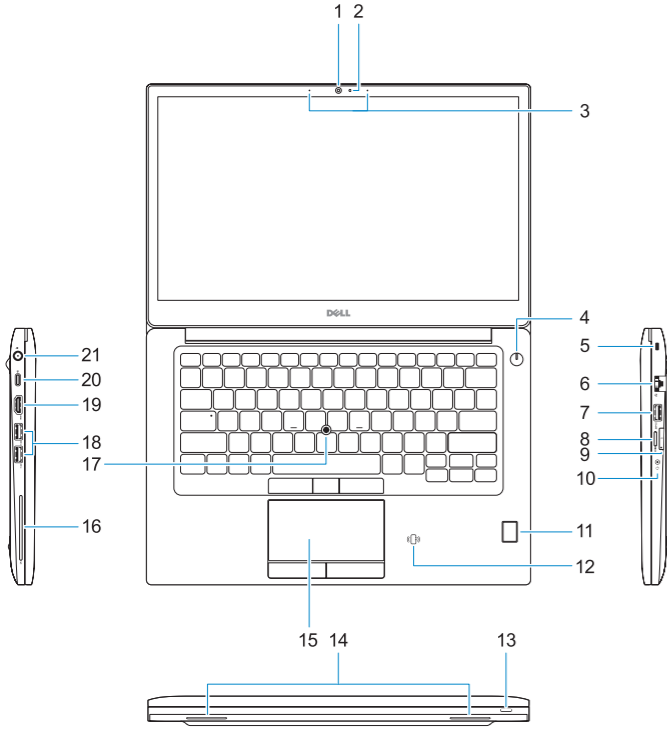

© 2017 Dell Inc. or its subsidiaries.

© 2017 Microsoft Corporation.

2017-03

Features

Fitur-fitur | Características | الميزات

1. Camera
2. Camera status light
3. Microphones
4. Power button
5. Security cable slot
6. Network port
7. USB 3.0 port with PowerShare
8. microSD port
9. USIM port
10. Headset port
11. Fingerprint reader (optional)
12. NFC sensor (optional)
13. Status light
14. Speakers
15. Touchpad
16. Smartcard reader (optional)
17. Pointstick (optional)
18. USB 3.0 ports
19. HDMI port
20. DisplayPort over USB Type-C (optional Thunderbolt™ 3)
21. Power connector port
22. Service tag label

1. Kamera
2. Lampu status kamera
3. Mikrofon
4. Tombol Daya
5. Slot kabel pengaman
6. Port jaringan
7. Port USB 3.0 dengan PowerShare
8. Port microSD
9. Port USIM
10. Port headset
11. Pembaca sidik jari (opsional)
12. Port NFC (opsional)
13. Lampu status
14. Speaker
15. Panel sentuh
16. Pembaca kartu pintar (opsional)
17. Pointstick (opsional)
18. Port USB 3.0
19. Port HDMI
20. DisplayPort pada USB Tipe C (opsional Thunderbolt™ 3)
21. Port konektor daya
22. Label tag servis

1. Cámara
2. Indicador luminoso de estado de la cámara
3. Micrófonos
4. Botón de encendido
5. Ranura para cable de seguridad
6. Puerto de red
7. Puerto USB 3.0 con PowerShare
8. Puerto microSD
9. Puerto USIM
10. Puerto para auriculares
11. Lector de dactilares (opcional)
12. Sensor NFC (opcional)
13. Luz indicadora de estado
14. Altavoces
15. Superficie táctil
16. Lector de tarjetas inteligentes (opcional)
17. Indicador (opcional)
18. Puertos USB 3.0
19. Puerto HDMI
20. Puerto USB de tipo C de pantalla (opcional Thunderbolt™ 3)
21. Puerto del conector de alimentación
22. Etiqueta de servicio