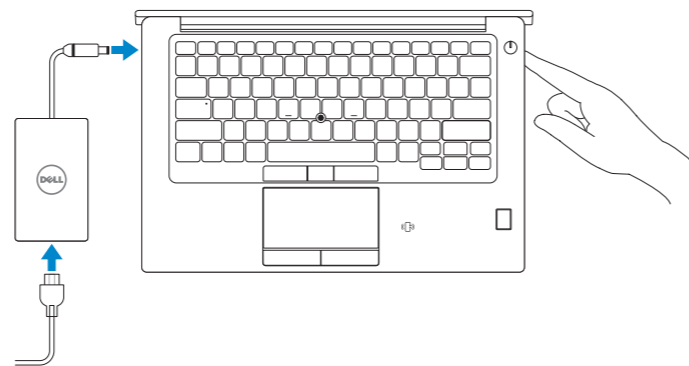

Latitude 7480

Quick Start Guide

Pedoman Panduan Cepat

Guía de inicio rápido

دليل بدء التشغيل السريع

1 Connect the power adapter and press the power button

Sambungkan adaptor daya dan tekan tombol daya

Conecte el adaptador de alimentación y presione el botón de encendido

قم بتوصيل مهبط التيار والضغظ على زر التشغيل

2 Finish Windows 7 setup

Selesaikan penyetalan Windows 7 | Finalice la configuración de Windows 7

إنهاء إعداد نظام التشغيل Windows 7

Set a password for Windows

Setel sandi untuk Windows